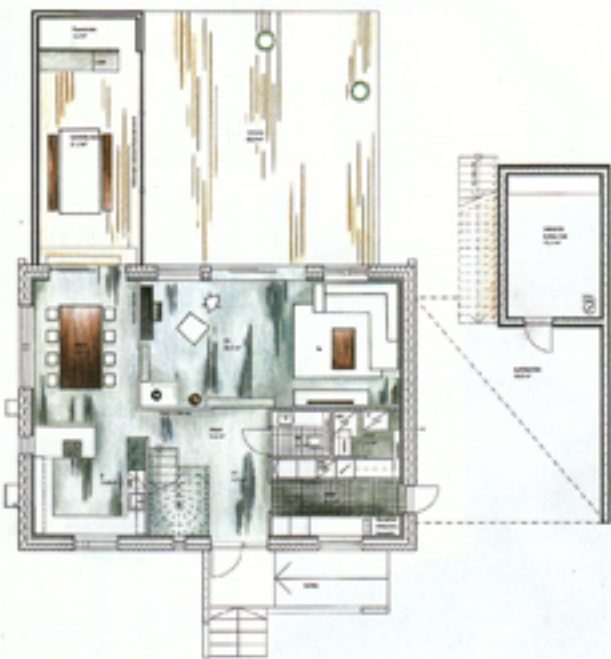

SISUSTUKSEN SUUNNITTELIJA  
Miia Lilmatainen ja Sirpa Leinonen  
"Asiakkaan toiveiden pohjalta hioimme sisustuksesta näyttävän

kokonaisuuden, missä jokainen tila ja yksityiskohta on huomioitu arvoisellaan tarkkuudella. Asiakkaan avoimuus ideoille synnytti näyttäviä sisäkattorakenteita ja seinäpintoja, sisustusta täydennettiin linjakkailta ja rosoisilla kalustevalinnoilla."

ALAKERRASSA on oleskelutilat, keittiö ja ruokailutilat. Olohuone laajenee isolle terassille ja ruokailutilasta on oma käynti liukuovilla suljettavalle lasitetulle terassille.

YLÄKERRASSA on kolme makuuhuonetta. Talon toisessa päädyssä olevat vanhempien makuuhuone, pukeutumistila ja kylpyhuone muodostavat näyttävän kokonaisuuden.